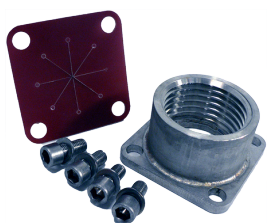

Rostfri spolpost

med självdränerande servisventil

Vår spolpost är tillverkad helt i rostfritt förutom den avzinkningshårdiga mässingsservisventilen. Spolposten är inbyggd i en 315 trumma med teleskoprör för bästa justerfunktion av betäckningen. Betäckningen har runt lock med SP-symbol.

- Dräneringsanslutning 110: kan fås i olika riktningar om behov finns.
- Spolposten kan tillverkas i höjder upp till 6 m.

Spolposten har fritt genomlopp. Tack vare vår specialutformade, självdränerande servisventil kan utloppet tömmas genom att ventilen stängs.

Öppen ventil - ingen avtappning

Stängd ventil - avtappning

Utloppskoppling väljs separat efter behov och finns som A-, B- och C-koppling i rostfritt eller med Atlas-koppling. Utloppskopplingen kan enkelt bytas om behov finns.

A-Koppling

B-Koppling

C-Koppling

Atlas-koppling

RSK.NR	BENÄMNING	DRÄNERING	HÖJD
4212046	KVATAB SP 50	EXKL UTL.KPL I TRUMMA	1500-1800
4212047	KVATAB SP 63	EXKL UTL.KPL I TRUMMA	1500-1800

Spolposterna kan även tillverkas i syrafast material.