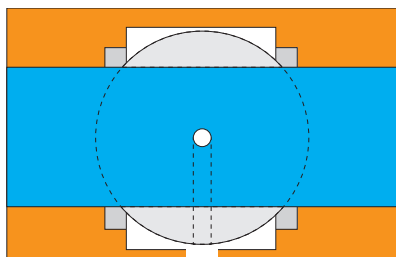

Rostfri spolpost

med självdränerande servisventil

Vår spolpost är tillverkad helt i rostfritt förutom den avzinkningshårdiga mässingsservisventilen. Spolposten är inbyggd i en 315 trumma med teleskoprör för bästa justerfunktion av betäckningen. Betäckningen har runt lock med SP-symbol.

- Dräneringsanslutning 110: kan fås i olika riktningar om behov finns.
- Spolposten kan tillverkas i höjder upp till 6 m.

Spolposten har fritt genomlopp. Tack vare vår specialutformade, självdränerande servisventil kan utloppet tömmas genom att ventilen stängs.