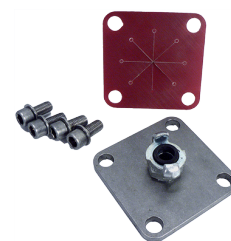

Rostfri spolpost

med självdränerande servisventil

Vår spolpost är tillverkad helt i rostfritt förutom den avzinkningshårdiga mässingsservisventilen. Spolposten är inbyggd i en 315 trumma med teleskoprör för bästa justerfunktion av betäckningen. Betäckningen har runt lock med SP-symbol.

- Dräneringsanslutning 110: kan fås i olika riktningar om behov finns.
- Spolposten kan tillverkas i höjder upp till 6 m.

Spolposten har fritt genomlopp. Tack vare vår specialutformade, självdränerande servisventil kan utloppet tömmas genom att ventilen stängs.

Öppen ventil - ingen avtappning

Stängd ventil - avtappning

Utloppskoppling väljs separat efter behov och finns som A-, B- och C-koppling i rostfritt eller med Atlas-koppling. Utloppskopplingen kan enkelt bytas om behov finns.

A-Koppling

B-Koppling

C-Koppling

Atlas-koppling

RSK.NR	BENÄMNING	DRÄNERING	HÖJD
4212046	KVATAB SP 50	EXKL UTL.KPL I TRUMMA	1500-1800
4212047	KVATAB SP 63	EXKL UTL.KPL I TRUMMA	1500-1800

Spolposterna kan även tillverkas i syrafast material.