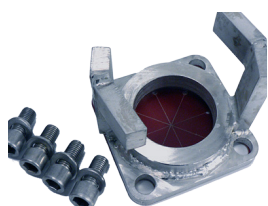

Rostfri spolpost

med självdränerande servisventil

Vår spolpost är tillverkad helt i rostfritt förutom den avzinkningshårdiga mässingsservisventilen. Spolposten är inbyggd i en 315 trumma med teleskoprör för bästa justerfunktion av betäckningen. Betäckningen har runt lock med SP-symbol.

- Dräneringsanslutning 110: kan fås i olika riktningar om behov finns.
- Spolposten kan tillverkas i höjder upp till 6 m.

Spolposten har fritt genomlopp. Tack vare vår specialutformade, självdränerande servisventil kan utloppet tömmas genom att ventilen stängs.

Öppen ventil - ingen avtappning

Stängd ventil - avtappning

Utloppskoppling väljs separat efter behov och finns som A-, B- och C-koppling i rostfritt eller med Atlas-koppling. Utloppskopplingen kan enkelt bytas om behov finns.

A-Koppling

B-Koppling

C-Koppling

Atlas-koppling

RSK.NR	BENÄMNING	DRÄNERING	HÖJD
4212046	KVATAB SP 50	EXKL UTL.KPL I TRUMMA	1500-1800
4212047	KVATAB SP 63	EXKL UTL.KPL I TRUMMA	1500-1800

Spolposterna kan även tillverkas i syrafast material.